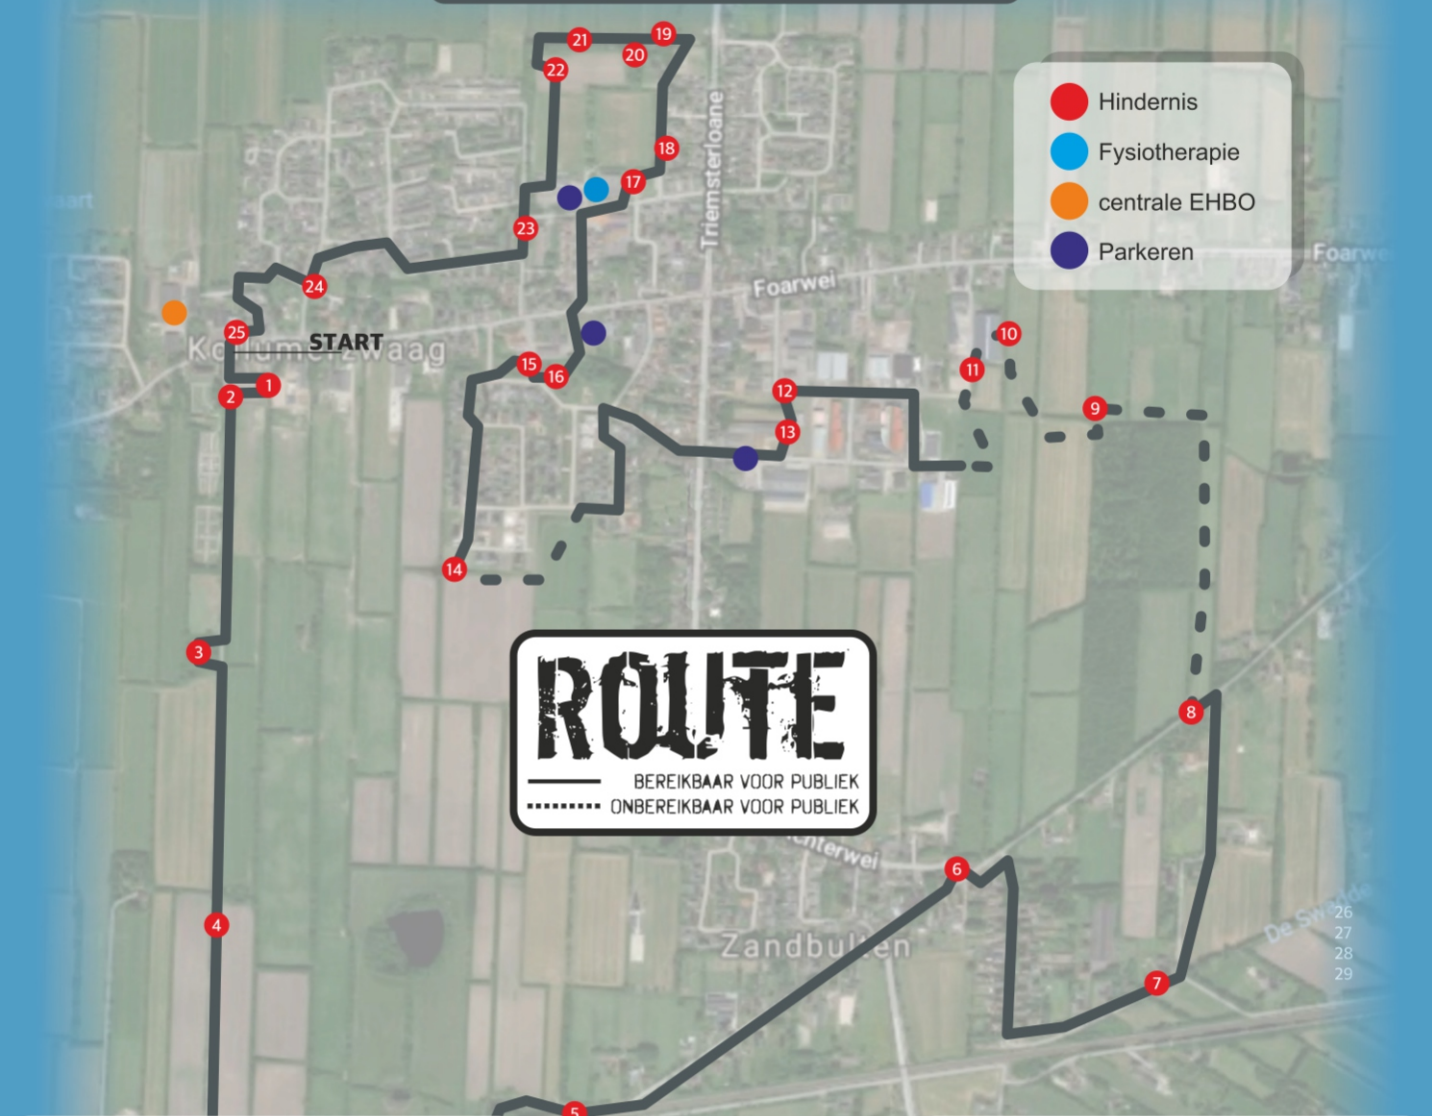

# 27 APRIL 2022

**SPAR**   
van der Heide  
*Wat je dichtbij haalt, is lekker...*

**GOMMERS**  
HOOUTBOUW  
gommershoutbouw.nl

de natuurlijke keuze  
**Mulder Agro**

**ROUTE**  
— BEREIKBAAR VOOR PUBLIEK  
- - - - - ONBEREIKBAAR VOOR PUBLIEK

- Start**
- 1 Pilat IBC sprong
  - 2 Autobedrijf v/d Ploeg lage swingover
  - 3 Bearnebeam doornloop
  - 4 De lakenvelder swingover verhoogd
  - 5 Damstra netklim

- 6 Eyefly sanbulten
- 7 Elektroworld slingertouw
- 8 JM auto's lus swingover
- 9 Jumbo Apenhang
- 10 Mastermate rollend rad
- 11 Mulder Agro tarzan
- 12 Kozijnmontage Friesland ruiter-tarzan
- 13 Matns Stabilizers tille combi
- 14 Rietdekker de Haan zwaai
- 15 NNRD palletloop
- 16 Vrieswijk kraanchallenge
- 17 Bouwbedrijf Schotanus khadaffi-brug
- 18 Spar slootloop
- 19 Pittshop indianenbrug/AH
- 20 VDW boomdoorsteek
- 21 Gommers swingover
- 22 Autoverhuur Ebbing speerwerpen
- 23 Willem Visser pallet swingover
- 24 Taxi NOF klompen
- 25 AV Kooistra tarzan

SURVIVAL OP Z'N FRIES  
**WROTI  
RUN**

[WWW.WROTRUN.NL](http://WWW.WROTRUN.NL)